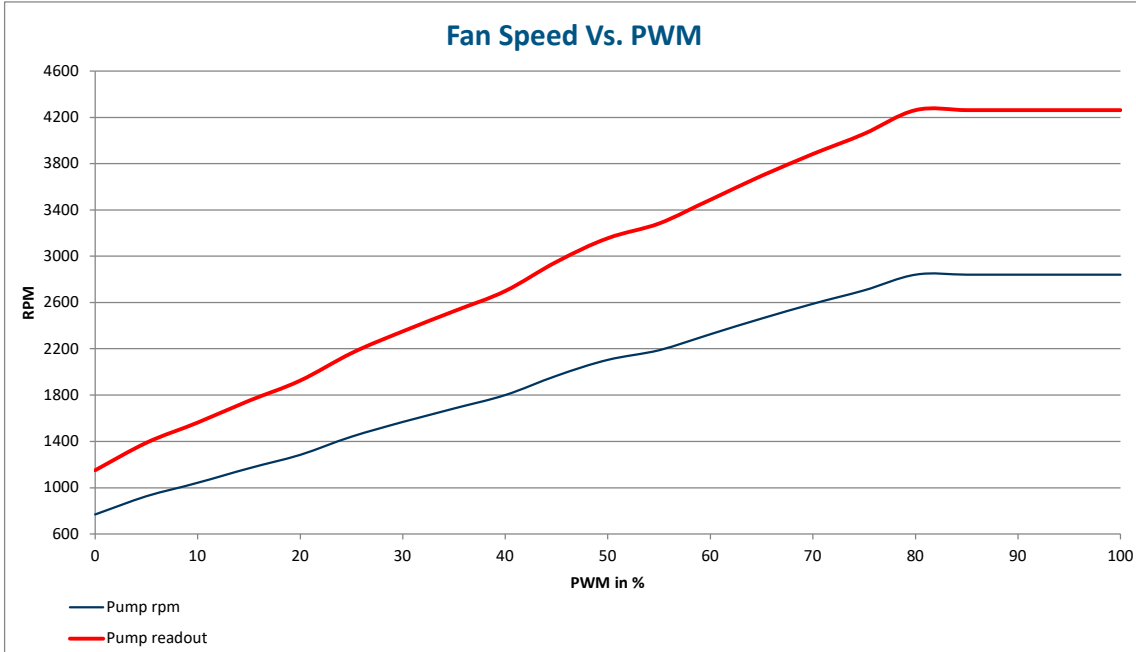

LF3 Pump PWM Curve Test

Date of Test : 27/2/2024 Measurement Interval : 20
Tester Name : Freddie SO Number of points : 21
Tested Fan : LF3 Pump
Remarks :

LF3 VRM Fan PWM Curve Test

Date of Test : 2023-09-07
Tester Name : Hongye Lai
Tested Fan : LF3 VRM Fan
Remarks :

Measurement Interval : 20
Number of points : 11